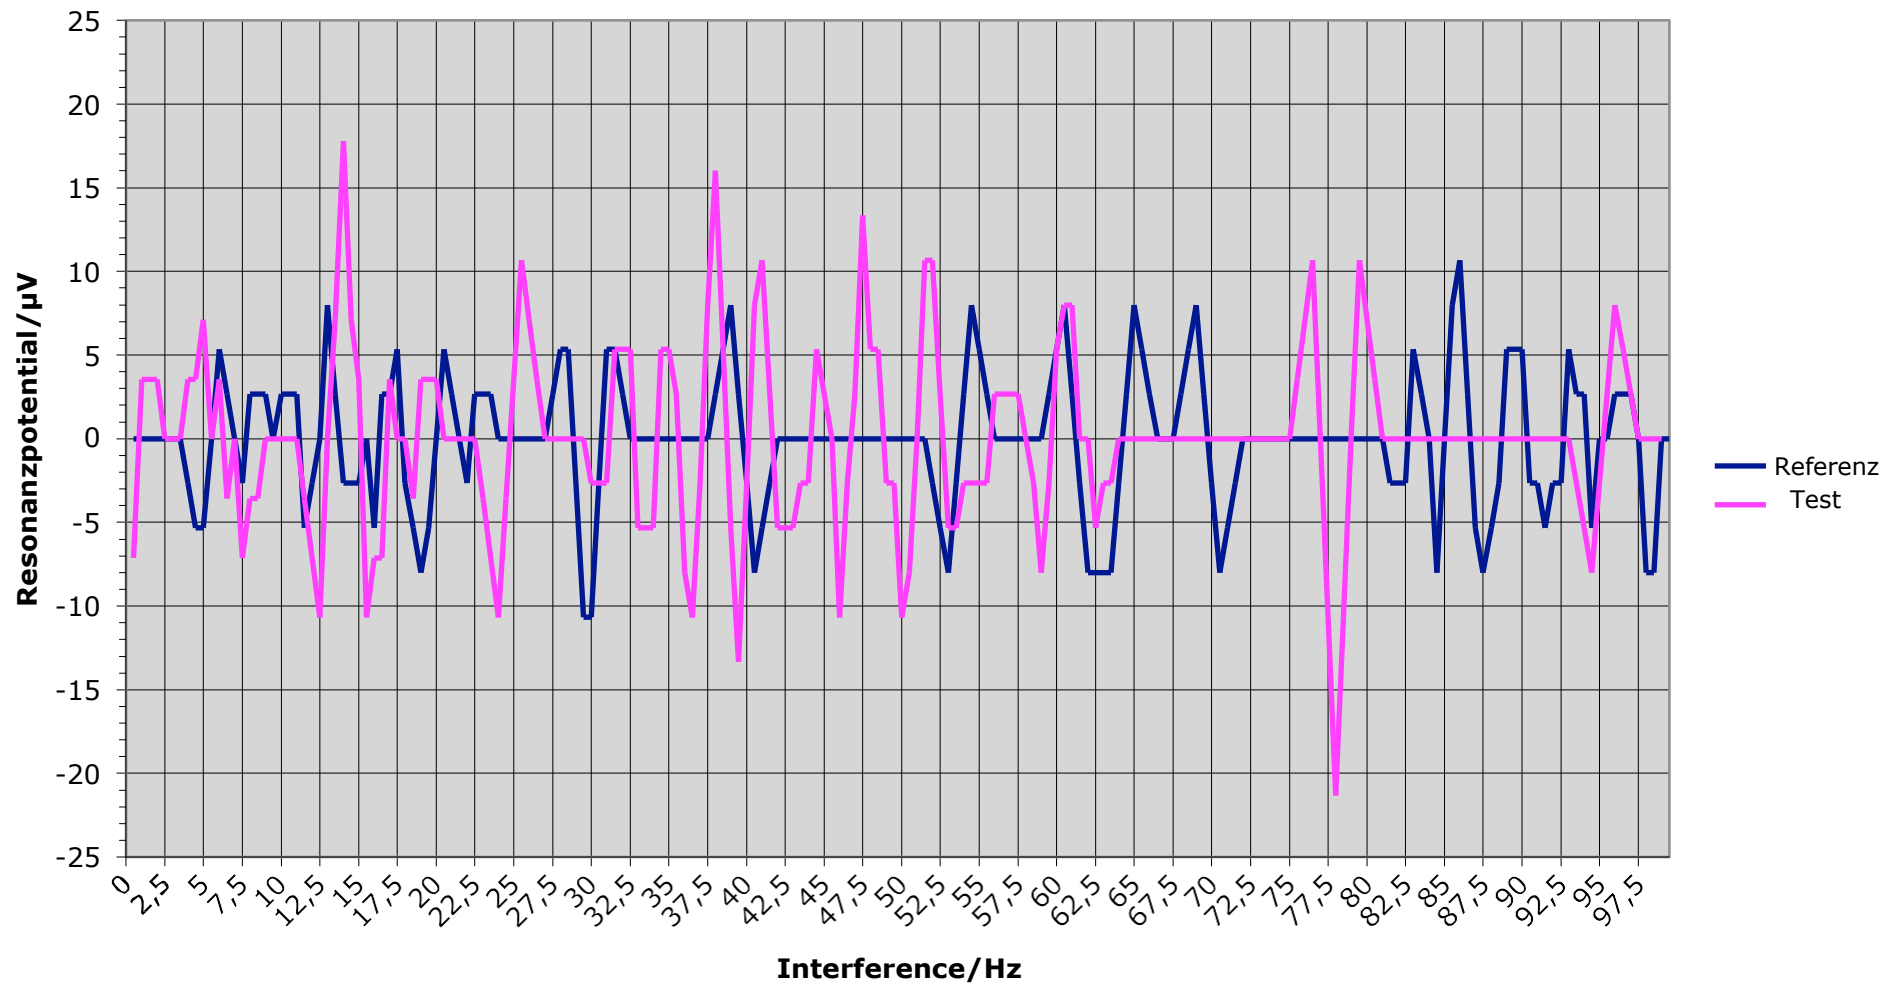

Koherenční spektra přístroje Somavedic Atlantik
Srovnání zkušebního vzorku a reference při (-) cirkulační polarizaci

Resonanzpotential – rezonanční potenciál

Referenz – referenční vzorek

Test – zkušební vzorek