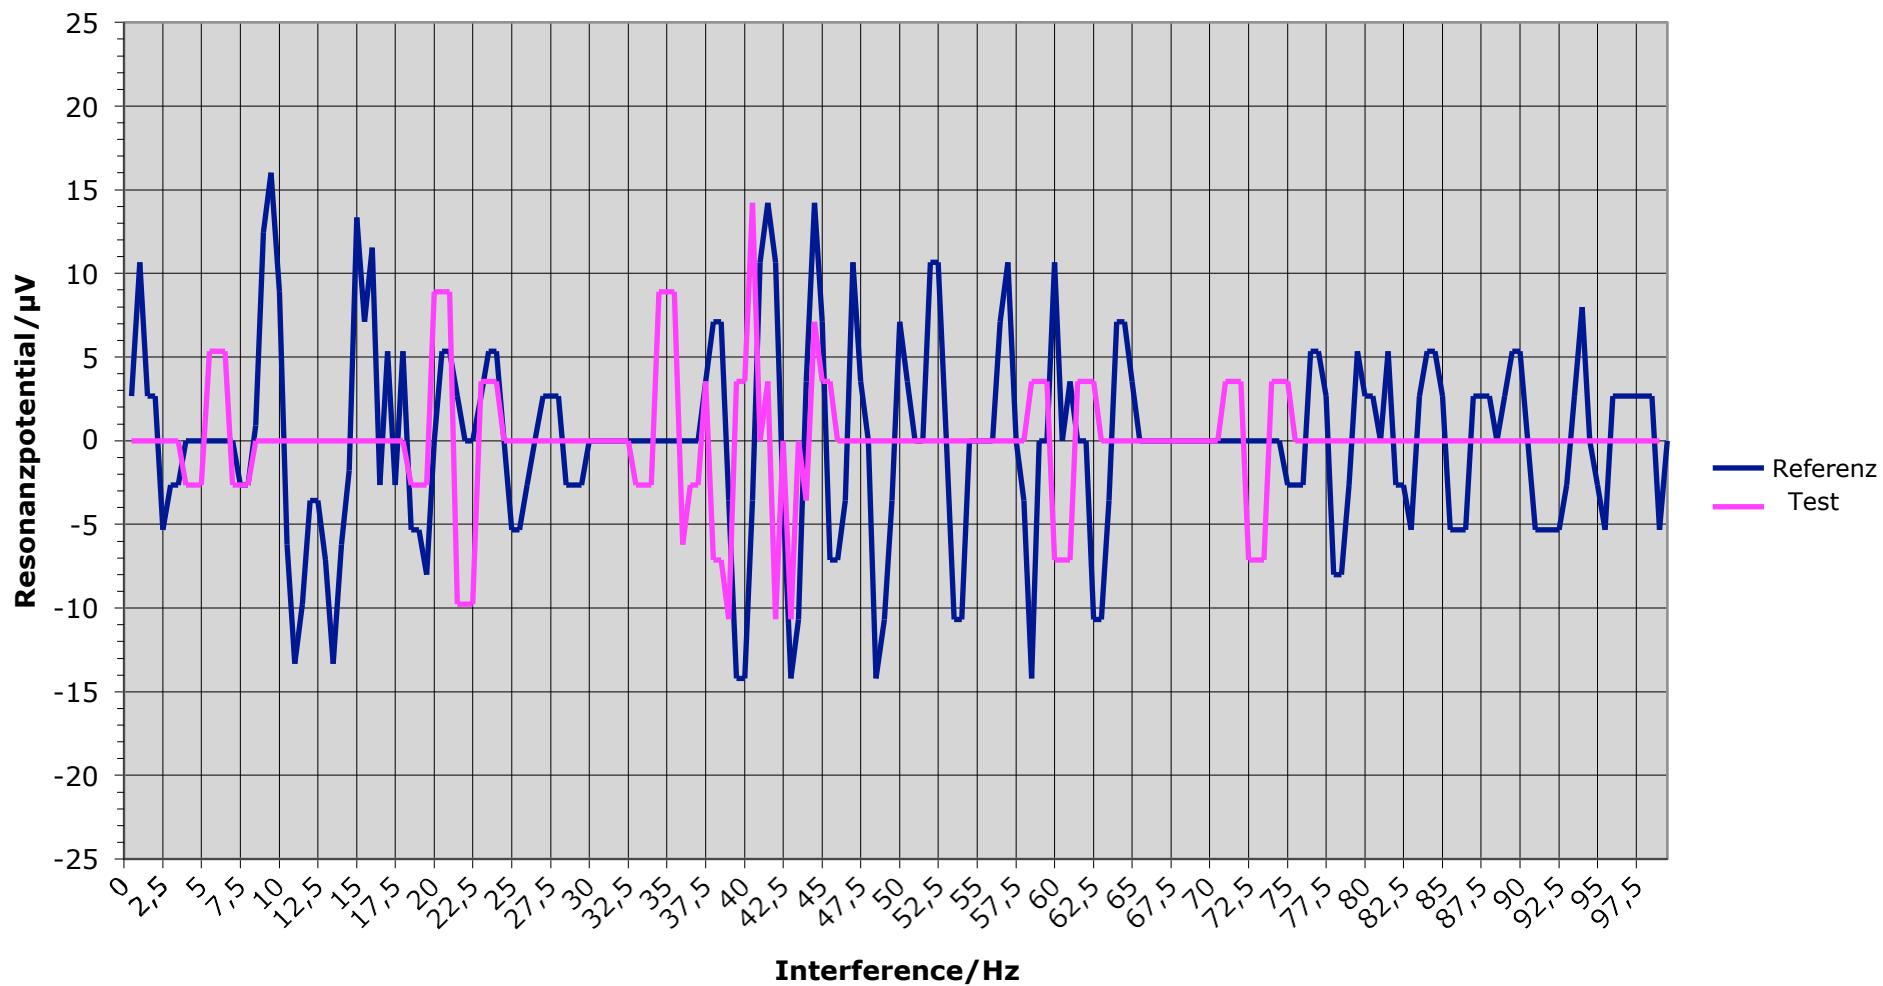

Koherenční spektra přístroje Somavedic Atlantik
Srovnání zkušebního vzorku a reference při (+) cirkulační polarizaci

Resonanzpotential – rezonanční potenciál
Referenz – referenční vzorek
Test – zkušební vzorek